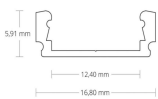

Type aluminium profiel

Laag