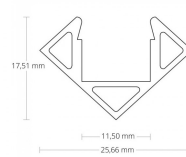

Led strip maatwerk formulier

Contactgegevens

Datum
Klantnaam
Contactpersoon
Telefoon
Lever datum
Referentie

Afleveradres

Type

Bestelling
Offerte

Kleur led verlichting

Koud Wit (5000k)
Warm wit (2700K)
Kleur + warmwit

Aluminium profiel

Ja
Nee

Waterdicht

Ja
Nee

Bediening

Afstandsbediening
Inline dimmer
DALI
Gedimd/geschakeld-
Stopcontact
Philips HUE

Type aluminium profiel

Laag

Hoog

Hoek

Inbouw

Afmetingen led strip / profiel

A (Kabel lengte)

B (Led strip +
profiel)

cm

Aantal nodig:

Tekenruimte

Extra informatie

De led strip wordt in het midden van het profiel geplaatst | Zaag en knip tolerantie van 2cm | KLANT IS VERANTWOORDELIJK VOOR DE INGEVULDE AFMETINGEN IN DIT FORMULIER

Verstuur dit formulier ingevuld naar: info@bariverlichting.nl